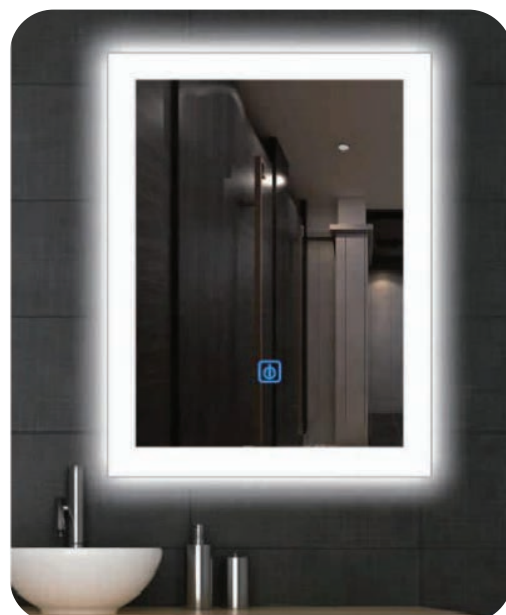

ESPEJOS DE

BAÑO FERMETAL

www.fermetal.com

Espejo Led **Vertical**
Medidas: 31.5 x 23.5 " pulgadas

| Código | REF | Descripción |
|----------|---------|---------------------|
| FM310001 | LED-905 | Medidas: 80 x 60 cm |

Espejo Led **Vertical**
Medidas: 31.5 x 23.5 " pulgadas

| Código | REF | Descripción |
|----------|---------|---------------------|
| FM310002 | LED-907 | Medidas: 80 x 60 cm |

Espejo Led **Vertical**
Medidas: 31.5 x 23.5 " pulgadas