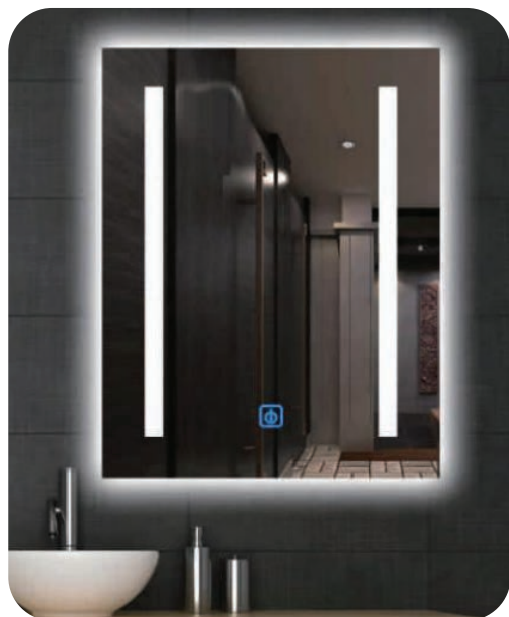

ESPEJOS DE

BAÑO FERMETAL

www.fermetal.com

Espejo Led **Vertical**
Medidas: 31.5 x 23.5 " pulgadas

| Código | REF | Descripción |
|----------|---------|---------------------|
| FM310001 | LED-905 | Medidas: 80 x 60 cm |