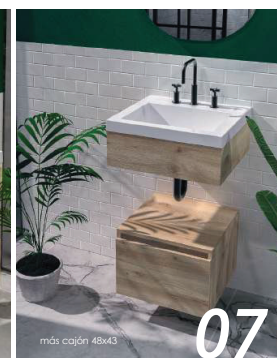

Espejo:

Ancho: 45 cm

Alto: 60 cm

Mueble de baño

41 x 28 x 48 cm

| Código | REF | Descripción |
|----------|---------|--------------------|
| FM306102 | MUE-502 | Lavamanos + Espejo |

Materiales:

MDF hidrófugo
laqueado, tope de
cuarzo sintético

Espejo:

Ancho: 60 cm

Alto: 80 cm

Mueble de baño

59 x 47 x 48 cm

| Código | REF | Descripción |
|----------|---------|--------------------|
| FM306104 | MUE-504 | Lavamanos + Espejo |

CATÁLOGO
BAÑOS

unique

Cubo cajón Riel Full extension cierre suave

Toallero integrado en estructura

| Códigos | Muebles Japonés piso | INCLUYE |
|----------------------|---|---|
| UQ800311 MUE-1315 | <p>Mueble con entreaño para Lavamanos de 48x43cm</p> | <p>Lavamanos 48x43 cm - 19"x17"</p> <p>Cuadrado</p> |
| UQ800312 MUE-1325 | <p>Mueble con entreaño para Lavamanos de 63x48cm</p> | <p>Lavamanos 79x48 cm - Sinks 31"x19"</p> <p>Cuadrado</p> |

Solo disponible en Tribeca **0458**

Inspírate con algunas ideas, deja volar tu imaginación con más de 100 combinaciones.

Algunas combinaciones japonés a piso

Algunas combinaciones japonés elevado

Caraterísticas muebles