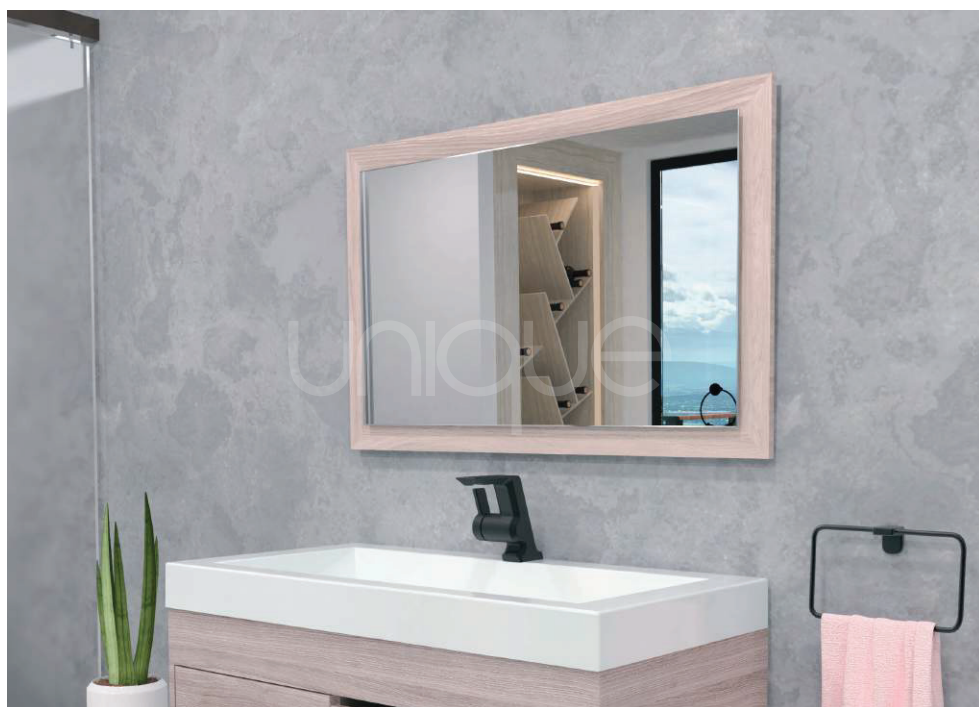

Gabinete superior
40x60 cm / 15.7"x23.6"

Gabinete superior
60x60 cm / 23.6"x23.6"

Caraterísticas

Espejo con borde
matizado

Aglomerado
de 15 mm

Espejos con marco

Disponible en:

Blanco

ESP-0010
UQ800500

Soder
0437

ESP-0011
UQ800501

Mitte
0439

ESP-0013
UQ800503

Tribeca

ESP-0015
UQ800505