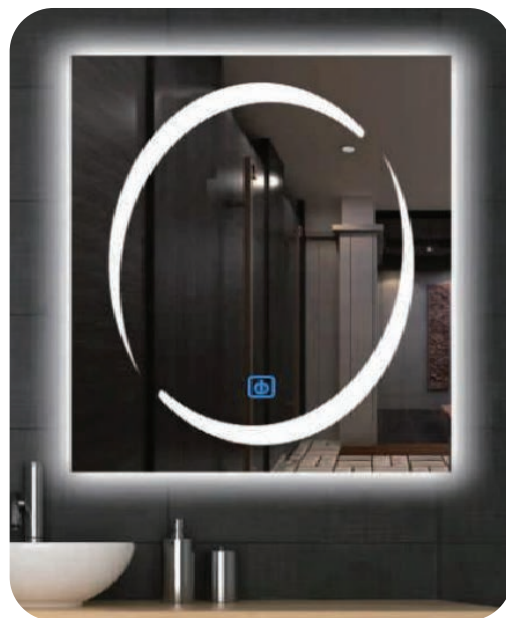

Espejo Led **Vertical**
Medidas: 31.5 x 23.5 " pulgadas

Código	REF	Descripción
FM310004	LED-919	Medidas: 80 x 60 cm