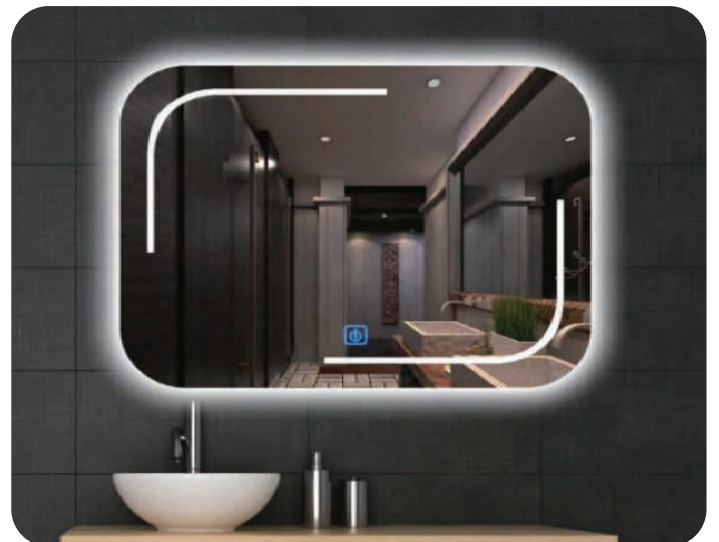

Espejo Led **Horizontal**
Medidas: 23.5 x 31.5" pulgadas

Código	REF	Descripción
FM310050	LED-1097	Medidas: 60 x 80 cm