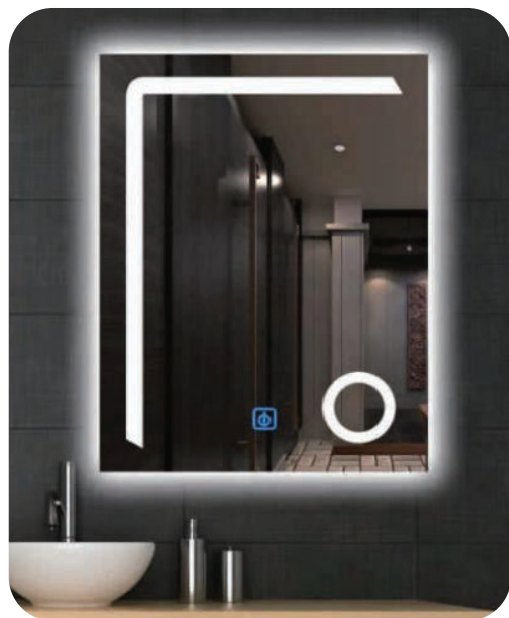

ESPEJOS DE

BAÑO FERMETAL

www.fermetal.com

Espejo Led **Vertical**
Medidas: 31.5 x 23.5 " pulgadas

| Código | REF | Descripción |
|----------|---------|---------------------|
| FM310001 | LED-905 | Medidas: 80 x 60 cm |

Espejo Led **Vertical**
Medidas: 31.5 x 23.5 " pulgadas

| Código | REF | Descripción |
|----------|---------|---------------------|
| FM310002 | LED-907 | Medidas: 80 x 60 cm |

Espejo Led **Vertical**
Medidas: 31.5 x 23.5 " pulgadas